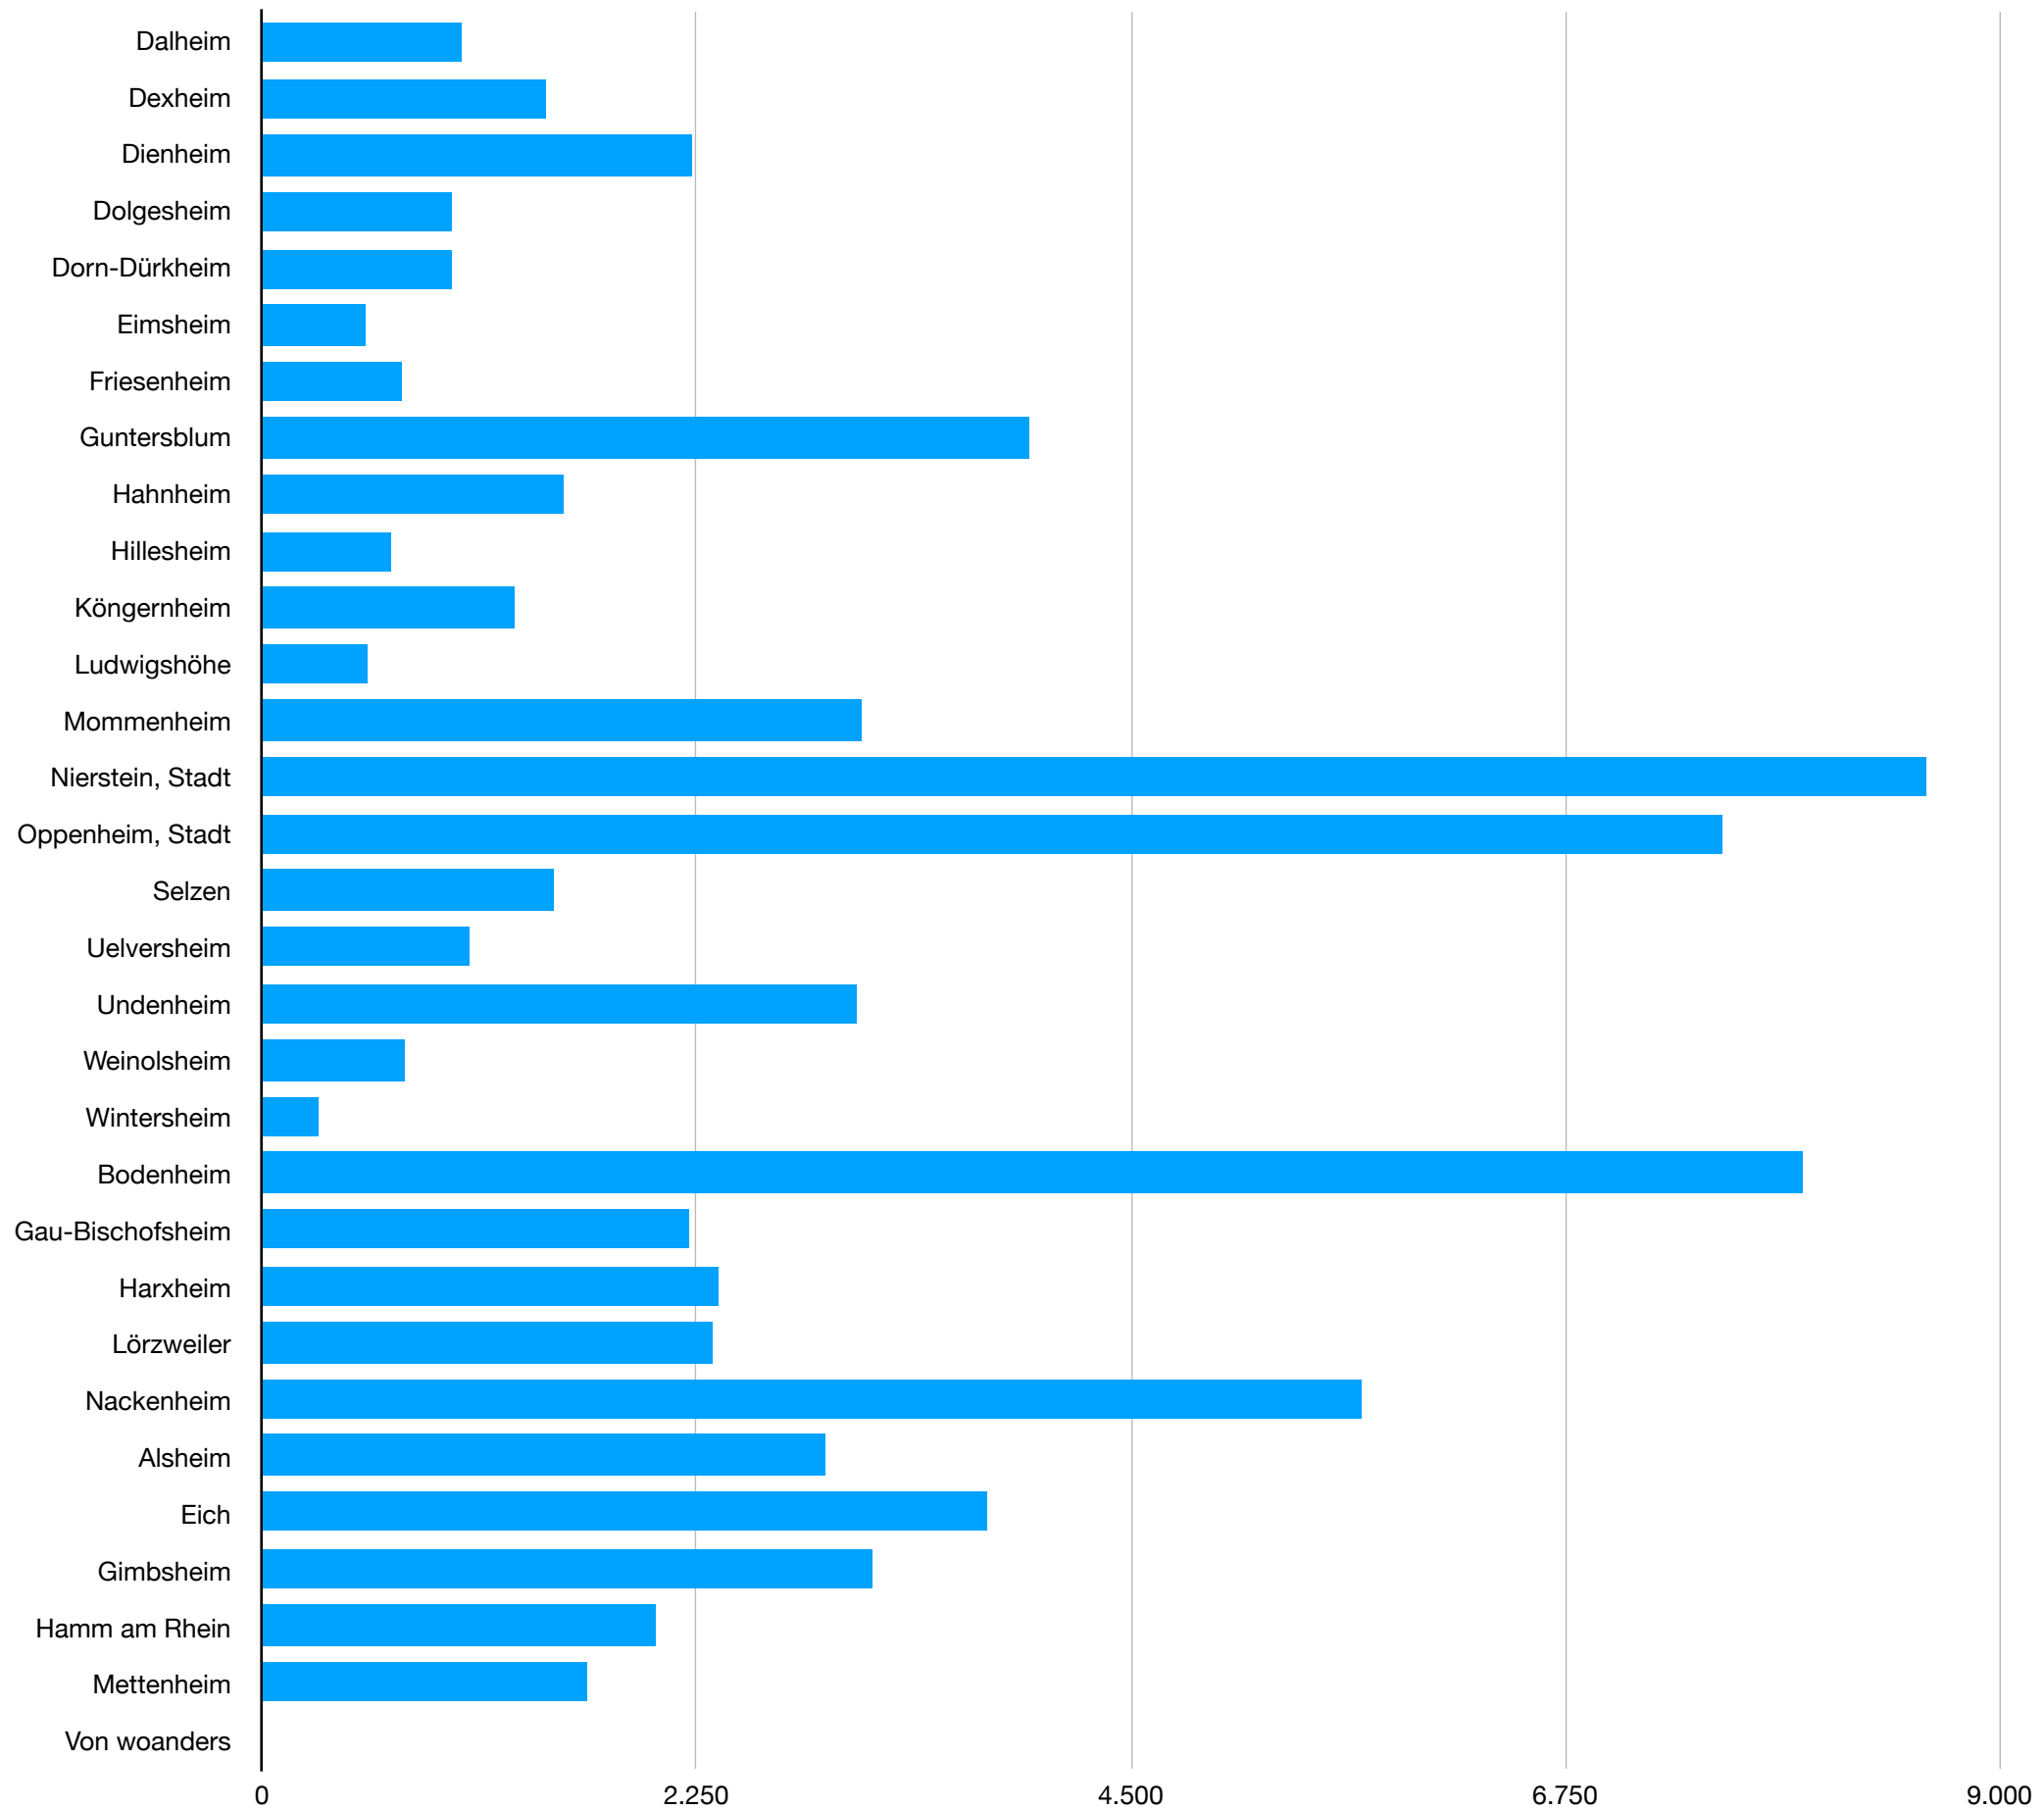

Auswertung tabellarisch - Stand 18. Oktober 11:30 Uhr - Teilnehmer 2105

Gemeinde	Einwohner	Schwimmbadnutzer /Interessenten laut Umfrage	Mitglieder in der DLRG Oppenheim
Dalheim	1.031	29	1
Dexheim	1.467	88	6
Dienheim	2.227	159	11
Dolgesheim	977	16	4
Dorn-Dürkheim	978	9	0
Eimsheim	530	9	0
Friesenheim	727	16	1
Guntersblum	3.977	139	21
Hahnheim	1.555	6	0
Hillesheim	671	28	1
Köngernheim	1.300	16	1
Ludwigshöhe	550	24	2
Mommenheim	3.111	37	15
Nierstein, Stadt	8.621	337	78
Oppenheim, Stadt	7.560	335	57
Selzen	1.512	50	2
Uelversheim	1.071	25	4
Undenheim	3.081	27	8
Weinolsheim	735	30	4
Wintersheim	294	10	1
Bodenheim	7.984	186	9
Gau-Bischofsheim	2.211	27	0
Harxheim	2.358	15	0
Lörzweiler	2.334	15	1
Nackenheim	5.686	290	11
Alsheim	2.910	33	1
Eich	3.749	25	3
Gimbsheim	3.157	41	2
Hamm am Rhein	2.030	17	0
Mettenheim	1.685	13	0
Von woanders	0	53	8

Schwimmbadnutzer/Interessenten laut Umfrage

Einwohner