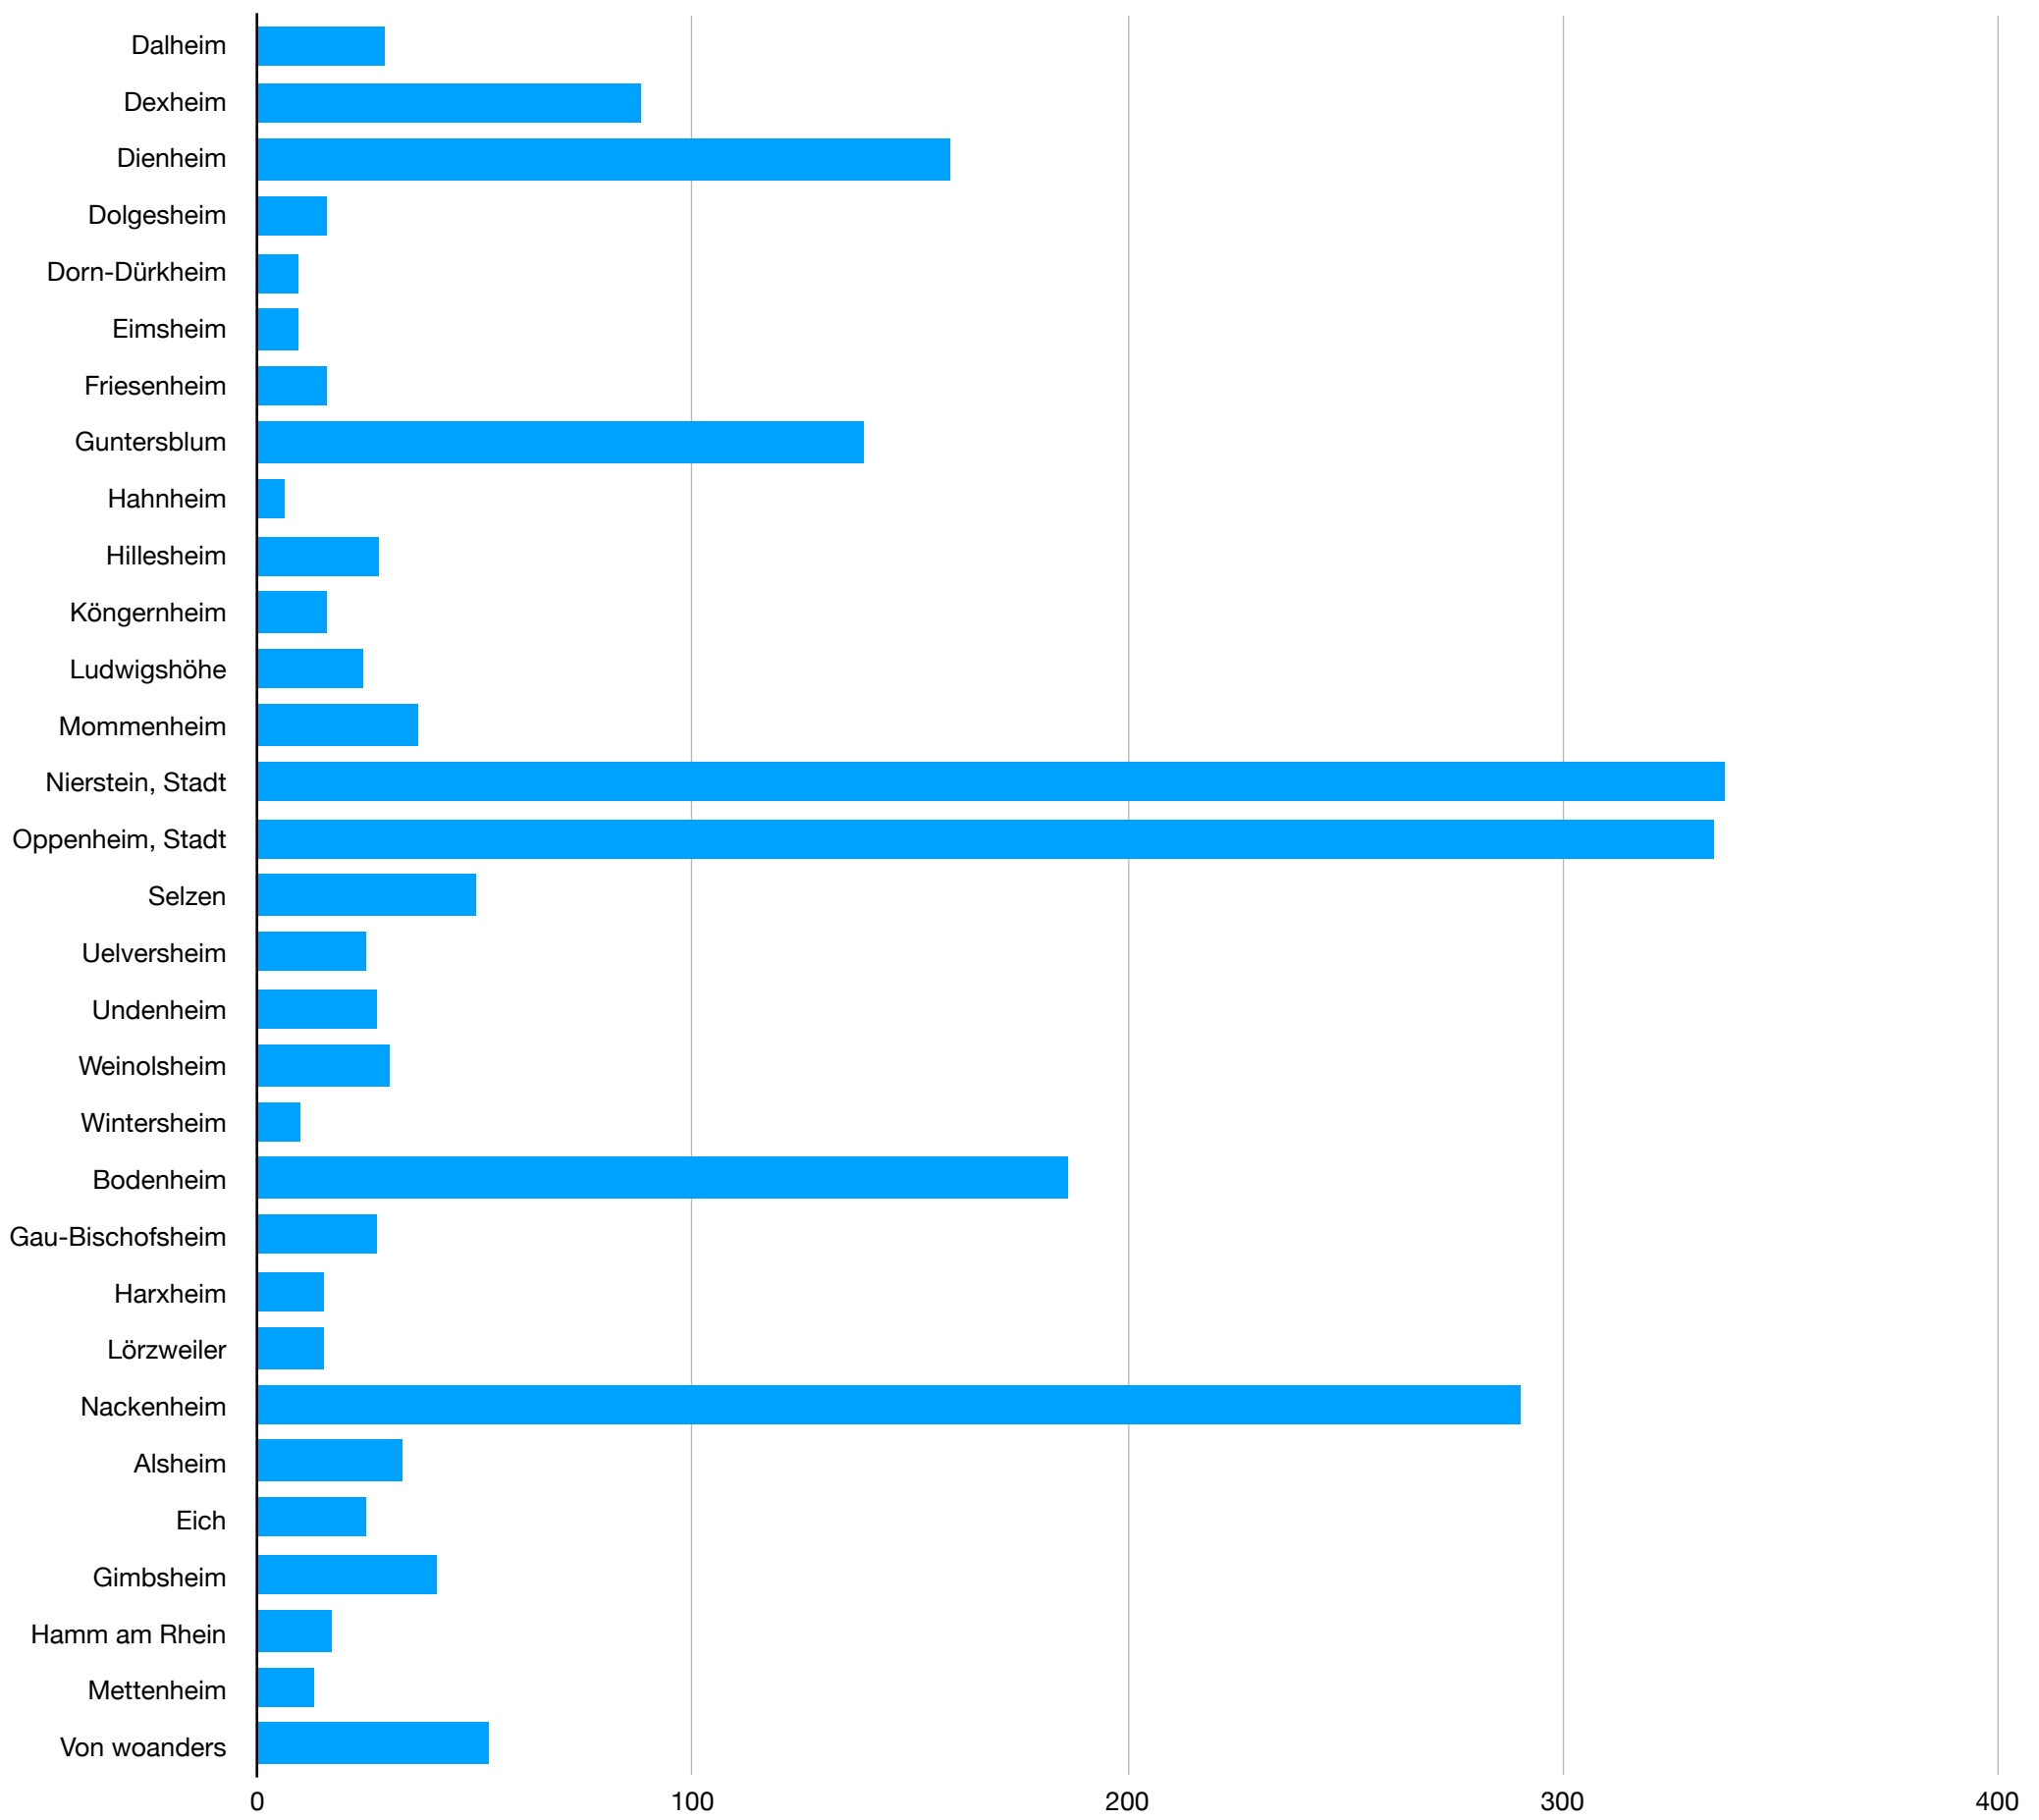

Schwimmbadnutzer/Interessenten laut Umfrage